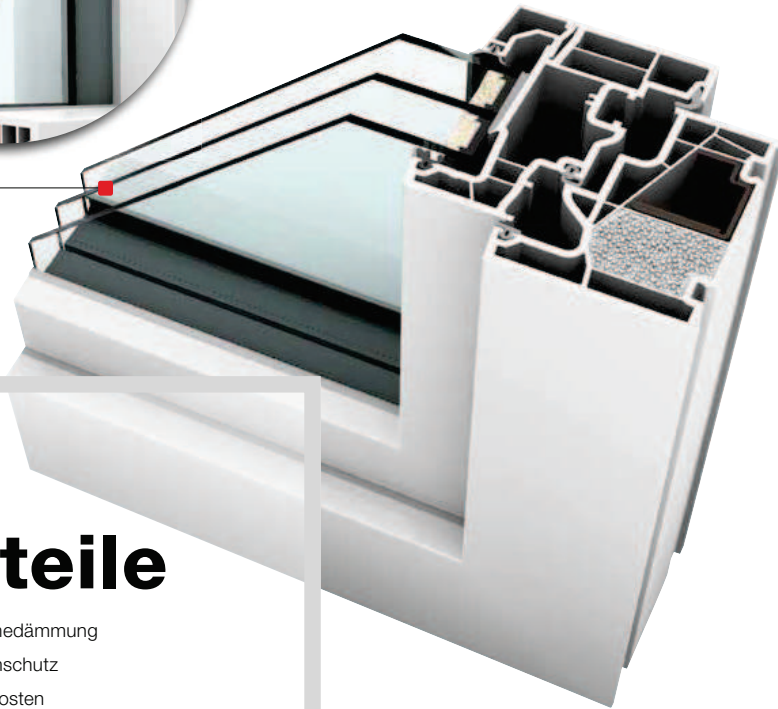

die vor-teile

- bessere Wärmedämmung
- besserer Lärmschutz
- weniger Heizkosten
- **NEU: 10% mehr Tageslicht durch ECLAZ®**

Mehr Infos zur Aktion bei Ihrem Internorm-Partner und unter internorm.at